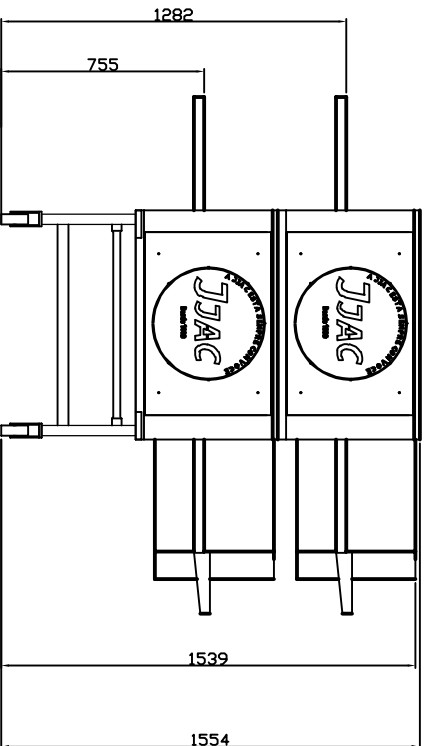

JJAC

www.jjac.com.br

JJ 50-94H

DIMENSIONAL FORNO 50-94H
ESTE EQUIPAMENTO PODERA SER SOBREPOSTO
EM ATÉ 2 UNIDADES

Ind. Com. de Equipamentos e Serviços

DIMENSIONAL JJ 50-94

ESCALA	1:1	DESENHO	CONFERIDO	APROVADO	DATA	NOME	FABR	FABR	FORNO A GAS	FORNO ELÉTRICO
OBS: ESSE MODELO DE FORNO PODE SER EMPILHADO EM ATÉ 3 UNIDADES MEDIANTE APROVAÇÃO DO CLIENTE										