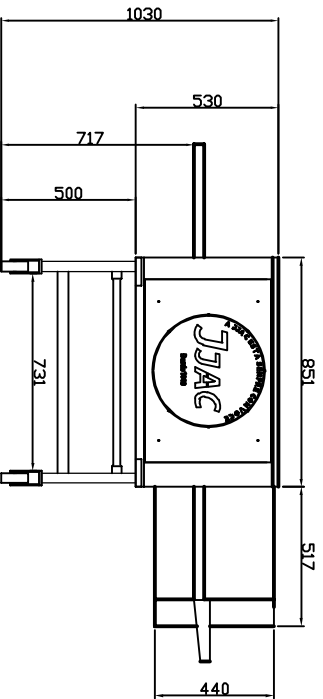

JJAC

www.jjac.com.br

JJ 50-94H

DIMENSIONAL FORNO 50-94H
ESTE EQUIPAMENTO PODERA SER SOBREPOSTO
EM ATÉ 2 UNIDADES

Ind. Com. de Equipamentos e Serviços

DIMENSIONAL JJ 50-94

ESCALA	1:1	DESENHO	CONFERIDO	APROVADO	DATA	NOME	FABR	FABR	FORNO A GAS	FORNO ELÉTRICO
OBS: ESSE MODELO DE FORNO PODE SER EMPILHADO EM ATÉ 3 UNIDADES MEDIANTE APROVAÇÃO DO CLIENTE										