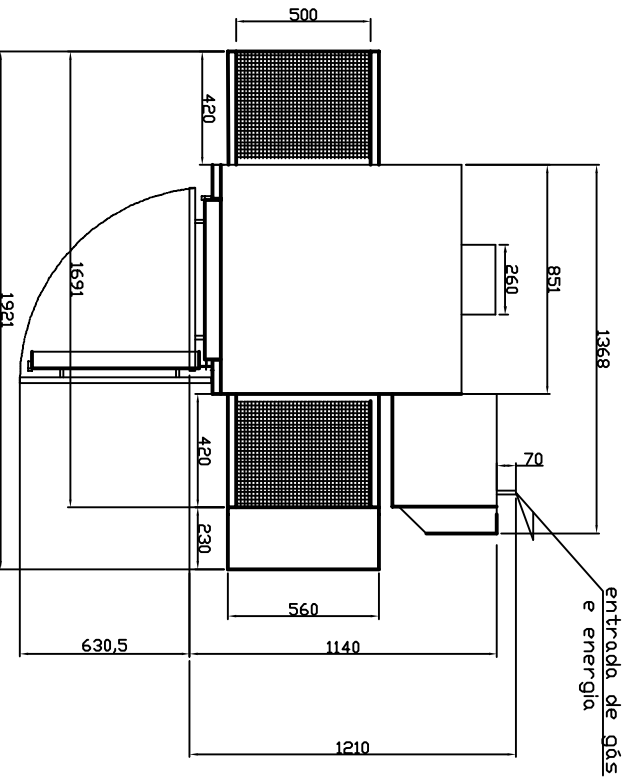

JJAC

www.jjac.com.br

JJ 50-94H

DIMENSIONAL FORNO 50-94H
ESTE EQUIPAMENTO PODERA SER SOBREPOSTO
EM ATÉ 2 UNIDADES

Ind. Com. de Equipamentos e Serviços

DIMENSIONAL JJ 50-94

ESCALA	1:1	DESENHO	CONFERIDO	APROVADO	DATA	NOME	FABR	FABR	FORNO A GAS	FORNO ELÉTRICO
OBS: ESSE MODELO DE FORNO PODE SER EMPILHADO EM ATÉ 3 UNIDADES MEDIANTE APROVAÇÃO DO CLIENTE										