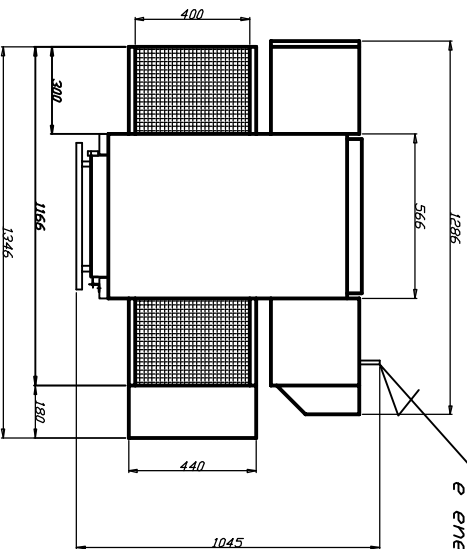

*entrada de gás
e energia*

*entrada de gás
e energia*

DIMENSIONAL FORNO JJ 15-15
A ALTURA DO CHORO ATÉ A ESTEIRA DO FORNO SERÁ
DEFINIDA DE ACORDO COM A MESA DE APOIO
FORNECIDA PELA JJAC OU PELO CLIENTE
ESTE EQUIPAMENTO PODERÁ SER EMPILHADO
ATÉ 2 UNIDADES

DIMENSIONAL FORNO JJ 15-15
A ALTURA DO CHORO ATÉ A ESTEIRA DO FORNO SERÁ
DEFINIDA DE ACORDO COM A MESA DE APOIO
FORNECIDA PELA JJAC OU PELO CLIENTE
ESTE EQUIPAMENTO PODERÁ SER EMPILHADO
ATÉ 2 UNIDADES